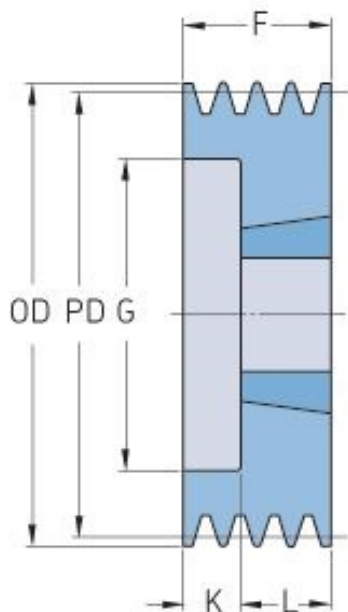

PHP 2SPA85TB

Roztečný průměr (mm)	85
Vnější průměr (mm)	90.5
Typ řemenice	6
Číslo pouzdra	1210
Min. vnitřní průměr (mm)	11
Max. vnitřní průměr (mm)	32
F (mm)	35
G (mm)	50
K (mm)	10
L (mm)	25
M (mm)	-
H (mm)	-
Hmotnost (kg)	0.7